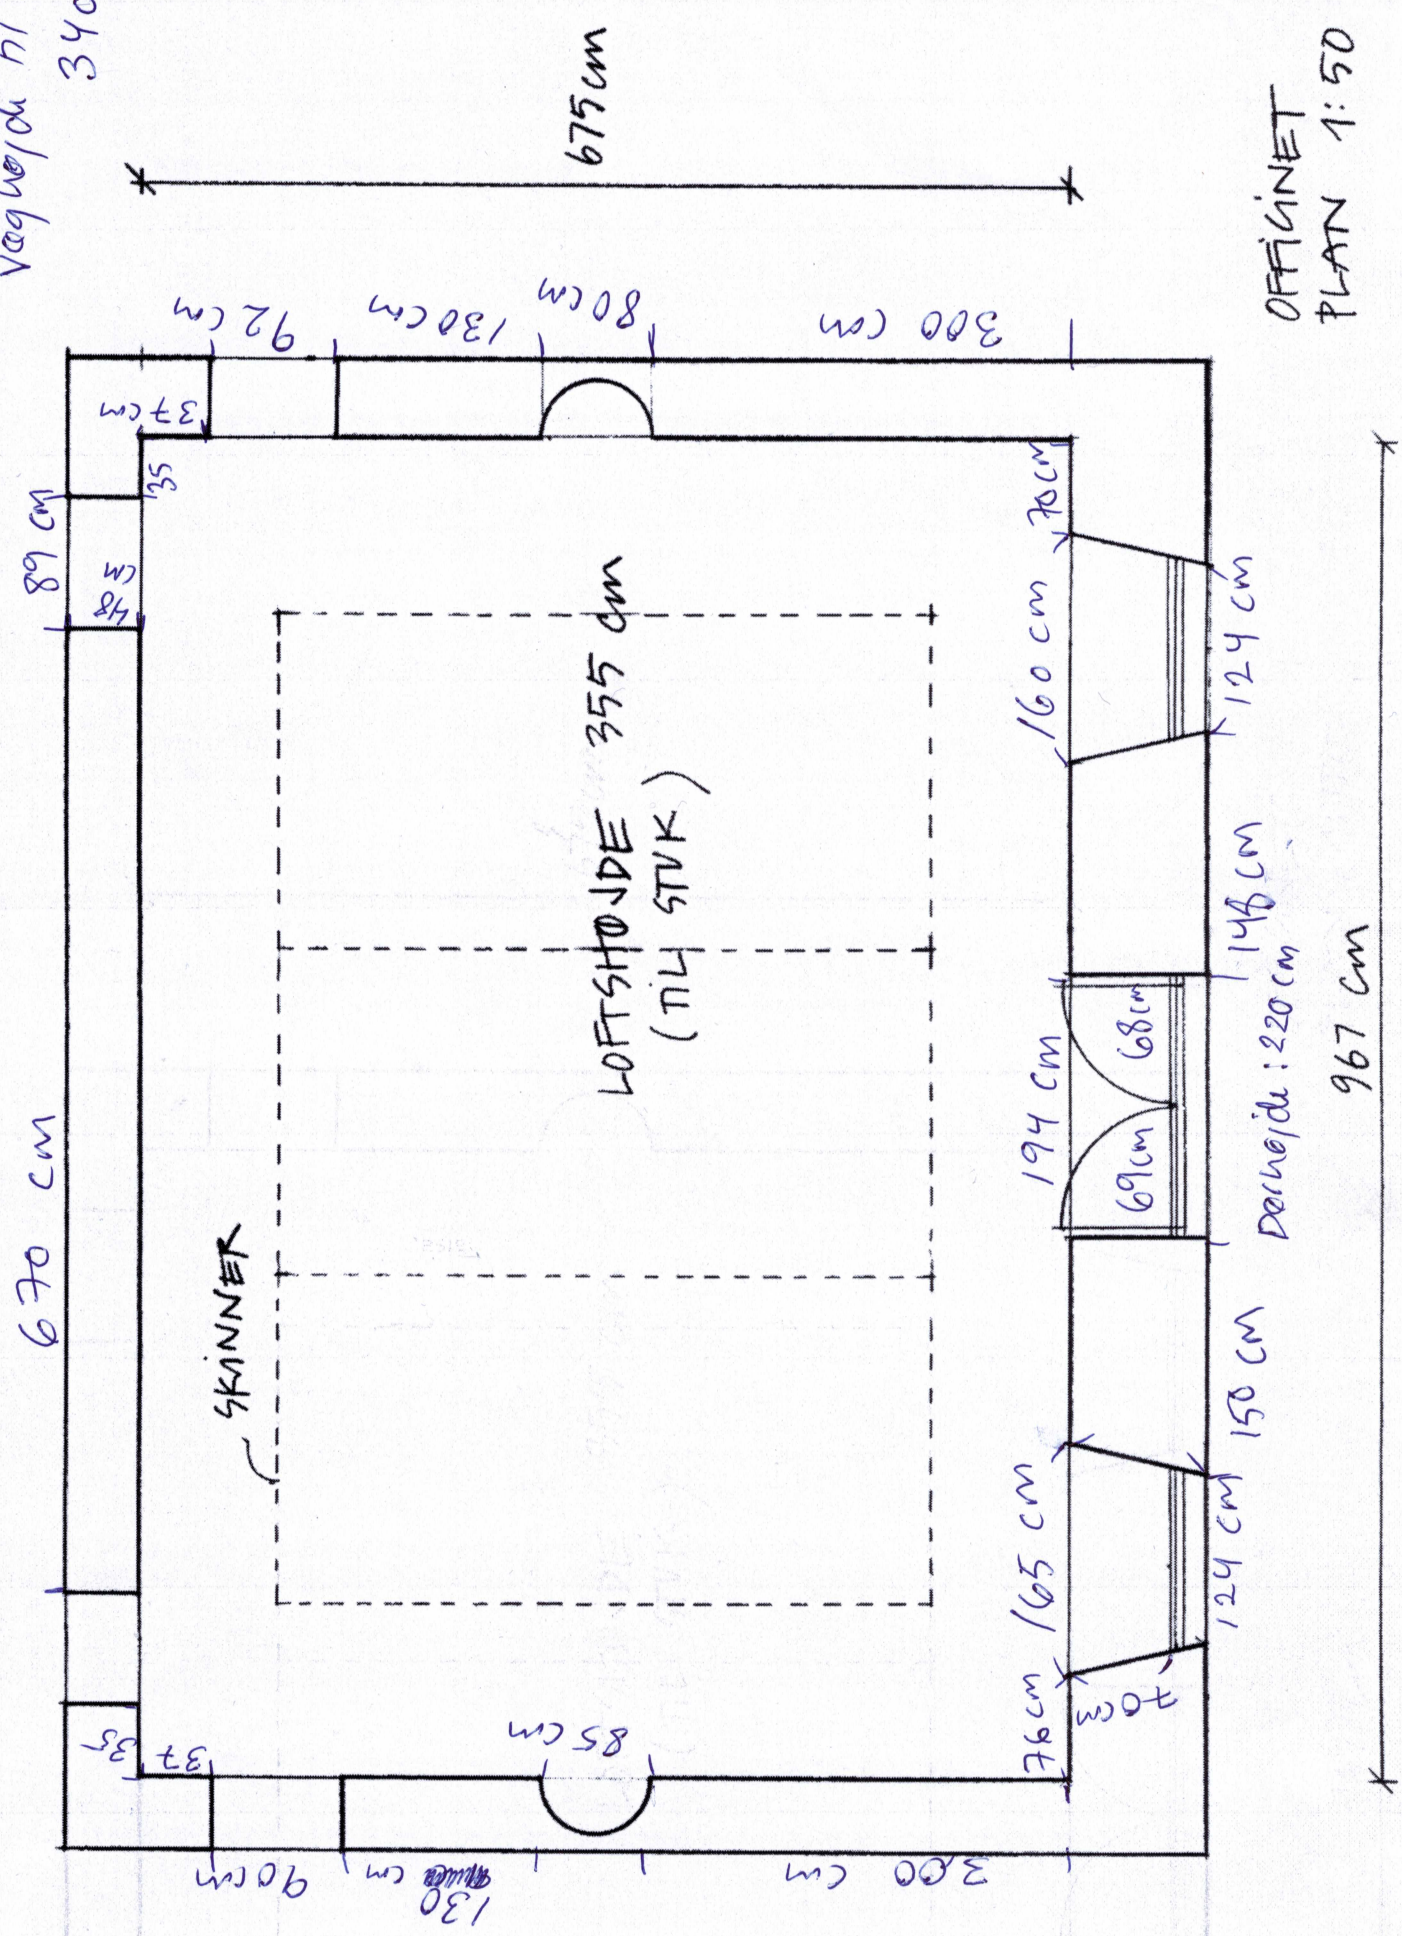

gulv - Loft: 370 cm
Vægghøjde til skinner: 340 cm

OFFIGINET
PLAN 1:50